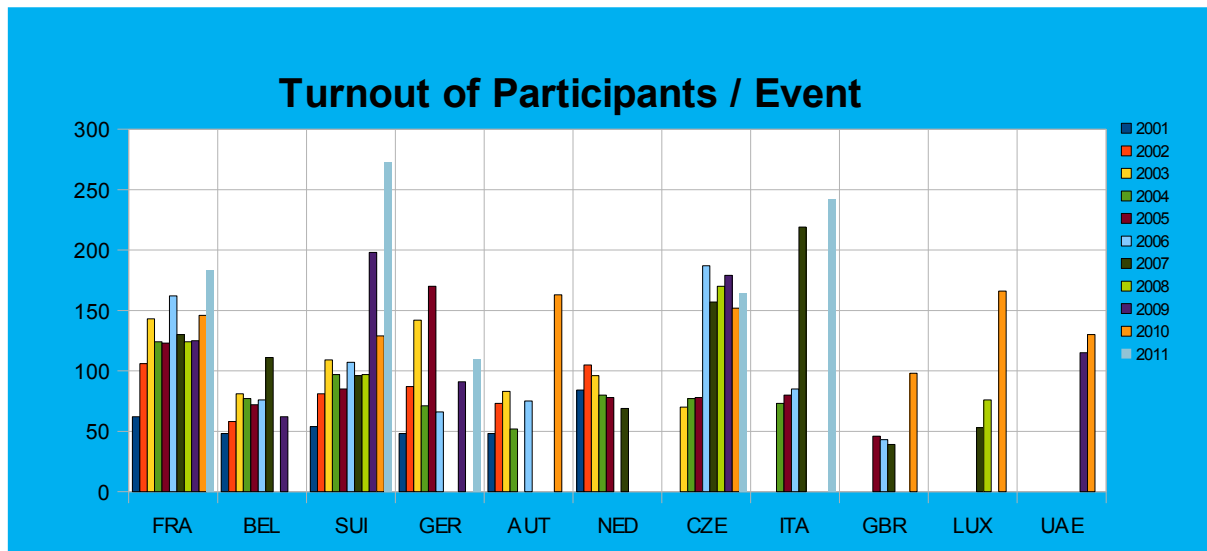

European Handbike Circuit 2001 - 2011

Turnout of participants (Development)

	FRA	BEL	SUI	GER	AUT	NED	CZE	ITA	GBR	LUX	UAE	Σ	Average per race	Index 01 - 11
2001	62	48	54	48	48	84						344	57	100
2002	106	58	81	87	73	105						510	85	149
2003	143	81	109	142	83	96	70					724	103	181
2004	124	77	97	71	52	80	77	73				651	81	142
2005	123	72	85	170		78	78	80	46			732	92	161
2006	162	76	107	66	75		187	85	43			801	89	156
2007	130	111	96			69	157	219	39	53		874	79	139
2008	124		97				170	0		76		467	93	163
2009	125	62	198	91			179				115	770	86	150
2010	146		129		163		152		98	166	130	984	82	144
2011	183		273	110			164	242				972	122	214

Double event
no race
Cancellation