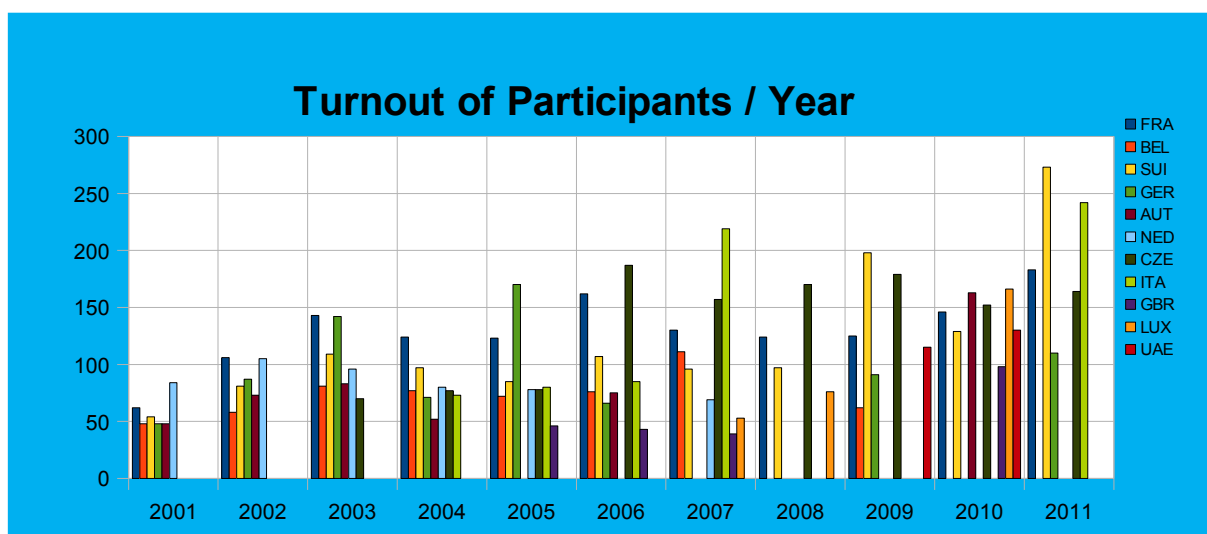

European Handbike Circuit 2001 - 2011

Turnout of participants (Development)

	FRA	BEL	SUI	GER	AUT	NED	CZE	ITA	GBR	LUX	UAE	Σ	Average per race	Index 01 - 11
2001	62	48	54	48	48	84						344	57	100
2002	106	58	81	87	73	105						510	85	149
2003	143	81	109	142	83	96	70					724	103	181
2004	124	77	97	71	52	80	77	73				651	81	142
2005	123	72	85	170		78	78	80	46			732	92	161
2006	162	76	107	66	75		187	85	43			801	89	156
2007	130	111	96			69	157	219	39	53		874	79	139
2008	124		97				170	0		76		467	93	163
2009	125	62	198	91			179				115	770	86	150
2010	146		129		163		152		98	166	130	984	82	144
2011	183		273	110			164	242				972	122	214

Double event
no race
Cancellation