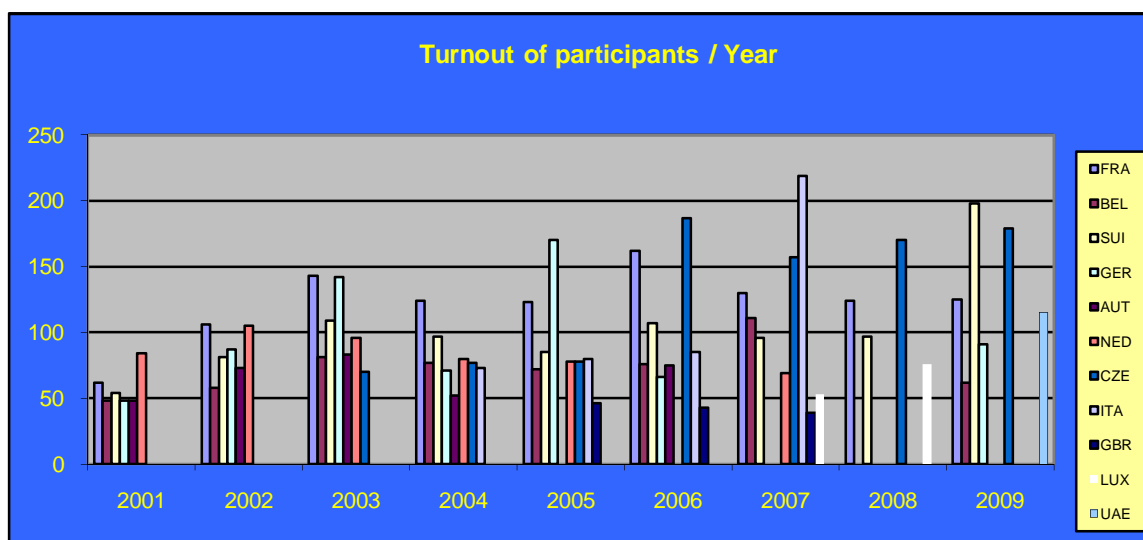

European Handbike Circuit 2001 - 2009

Turnout of participants (Development)

	FRA	BEL	SUI	GER	AUT	NED	CZE	ITA	GBR	LUX	UAE	Σ	Average per race	Index 01 - 09
2001	62	48	54	48	48	84						344	57	100
2002	106	58	81	87	73	105						510	85	149
2003	143	81	109	142	83	96	70					724	103	181
2004	124	77	97	71	52	80	77	73				651	81	142
2005	123	72	85	170		78	78	80	46			732	92	161
2006	162	76	107	66	75		187	85	43			801	89	156
2007	130	111	96			69	157	219	39	53		874	79	139
2008	124		97				170	0		76		467	93	163
2009	125	62	198	91			179				115	770	86	150

Double event

no race

Cancellation

European Handbike Circuit 2001 - 2009

Turnout of members

	Σ	A	3/4	B	C	F	A1	A2	C1	C2	FA	FB	FC	FO	MO
2001*	147	20	115			12									
2002*	130	13	103			14									
2003*	185	21		66	81	17									
2004	227	22		78	107	20									
2005	267	30		93	123	21	8	22	79	44		4	17		
2006	267	25		107	113	22	7	18	73	40	1	5	16		
2007	258	29		97	108	24	8	21	78	30	4	5	15		
2008	201	22		73	84	22	8	14			1	5	16		
2009	224	24		90	79	22	8	16			1	5	15	1	9