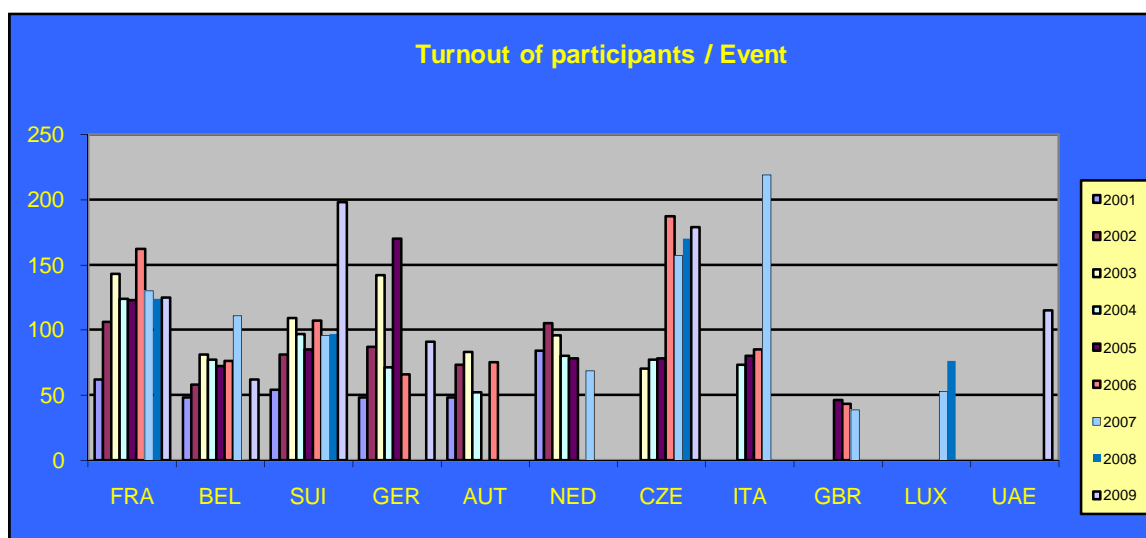

European Handbike Circuit 2001 - 2009

Turnout of participants (Development)

	FRA	BEL	SUI	GER	AUT	NED	CZE	ITA	GBR	LUX	UAE	Σ	Average per race	Index 01 - 09
2001	62	48	54	48	48	84						344	57	100
2002	106	58	81	87	73	105						510	85	149
2003	143	81	109	142	83	96	70					724	103	181
2004	124	77	97	71	52	80	77	73				651	81	142
2005	123	72	85	170		78	78	80	46			732	92	161
2006	162	76	107	66	75		187	85	43			801	89	156
2007	130	111	96			69	157	219	39	53		874	79	139
2008	124		97				170	0		76		467	93	163
2009	125	62	198	91			179				115	770	86	150

Double event

no race

Cancellation

European Handbike Circuit 2001 - 2009

Turnout of members

	Σ	A	3/4	B	C	F	A1	A2	C1	C2	FA	FB	FC	FO	MO
2001*	147	20	115			12									
2002*	130	13	103			14									
2003*	185	21		66	81	17									
2004	227	22		78	107	20									
2005	267	30		93	123	21	8	22	79	44		4	17		
2006	267	25		107	113	22	7	18	73	40	1	5	16		
2007	258	29		97	108	24	8	21	78	30	4	5	15		
2008	201	22		73	84	22	8	14			1	5	16		
2009	224	24		90	79	22	8	16			1	5	15	1	9